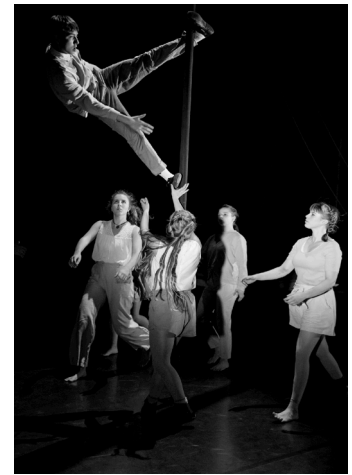

Samedi 10 octobre 2020 | 20h30 | à l'ATRIUM

Labo Cirque | Spectacle 2020

Le LABO'Cirque accueille des jeunes talents émergents suisses de tous les arts vivants confondus (cirque, danse, théâtre) pour trois semaines de recherches intensives où chacun explore ses limites, formule ses idées et s'ouvre à de nouveaux chemins d'expression.

Organisation: ViCulturelle
Prix: Prix unique 10.- | Compris dans ABO
Billetterie: Banque Raiffeisen à Vicques
Réservation: www.viculturelle.ch

ABO

CIRQUE

Vendredi 6 novembre | 20h30 | à l'ATRIUM

Bernard Massuir | Salto Vocale

Salto vocale se présente comme un concert en format de poche, économe de moyens mais riche de cette liberté que possède Bernard, reconnu pour être polymorphe. Plus qu'un set musical, il s'agit donc ici d'un spectacle qui mène à la chanson avec quelques pointes d'humour bien dosées à l'image d'un véritable numéro de clown.

Organisation: ViCulturelle
Prix: Adulte 15.- | AVS-AI-Étudiants 10.- | Compris dans ABO ViCulturelle
Réservation: www.viculturelle.ch

ABO