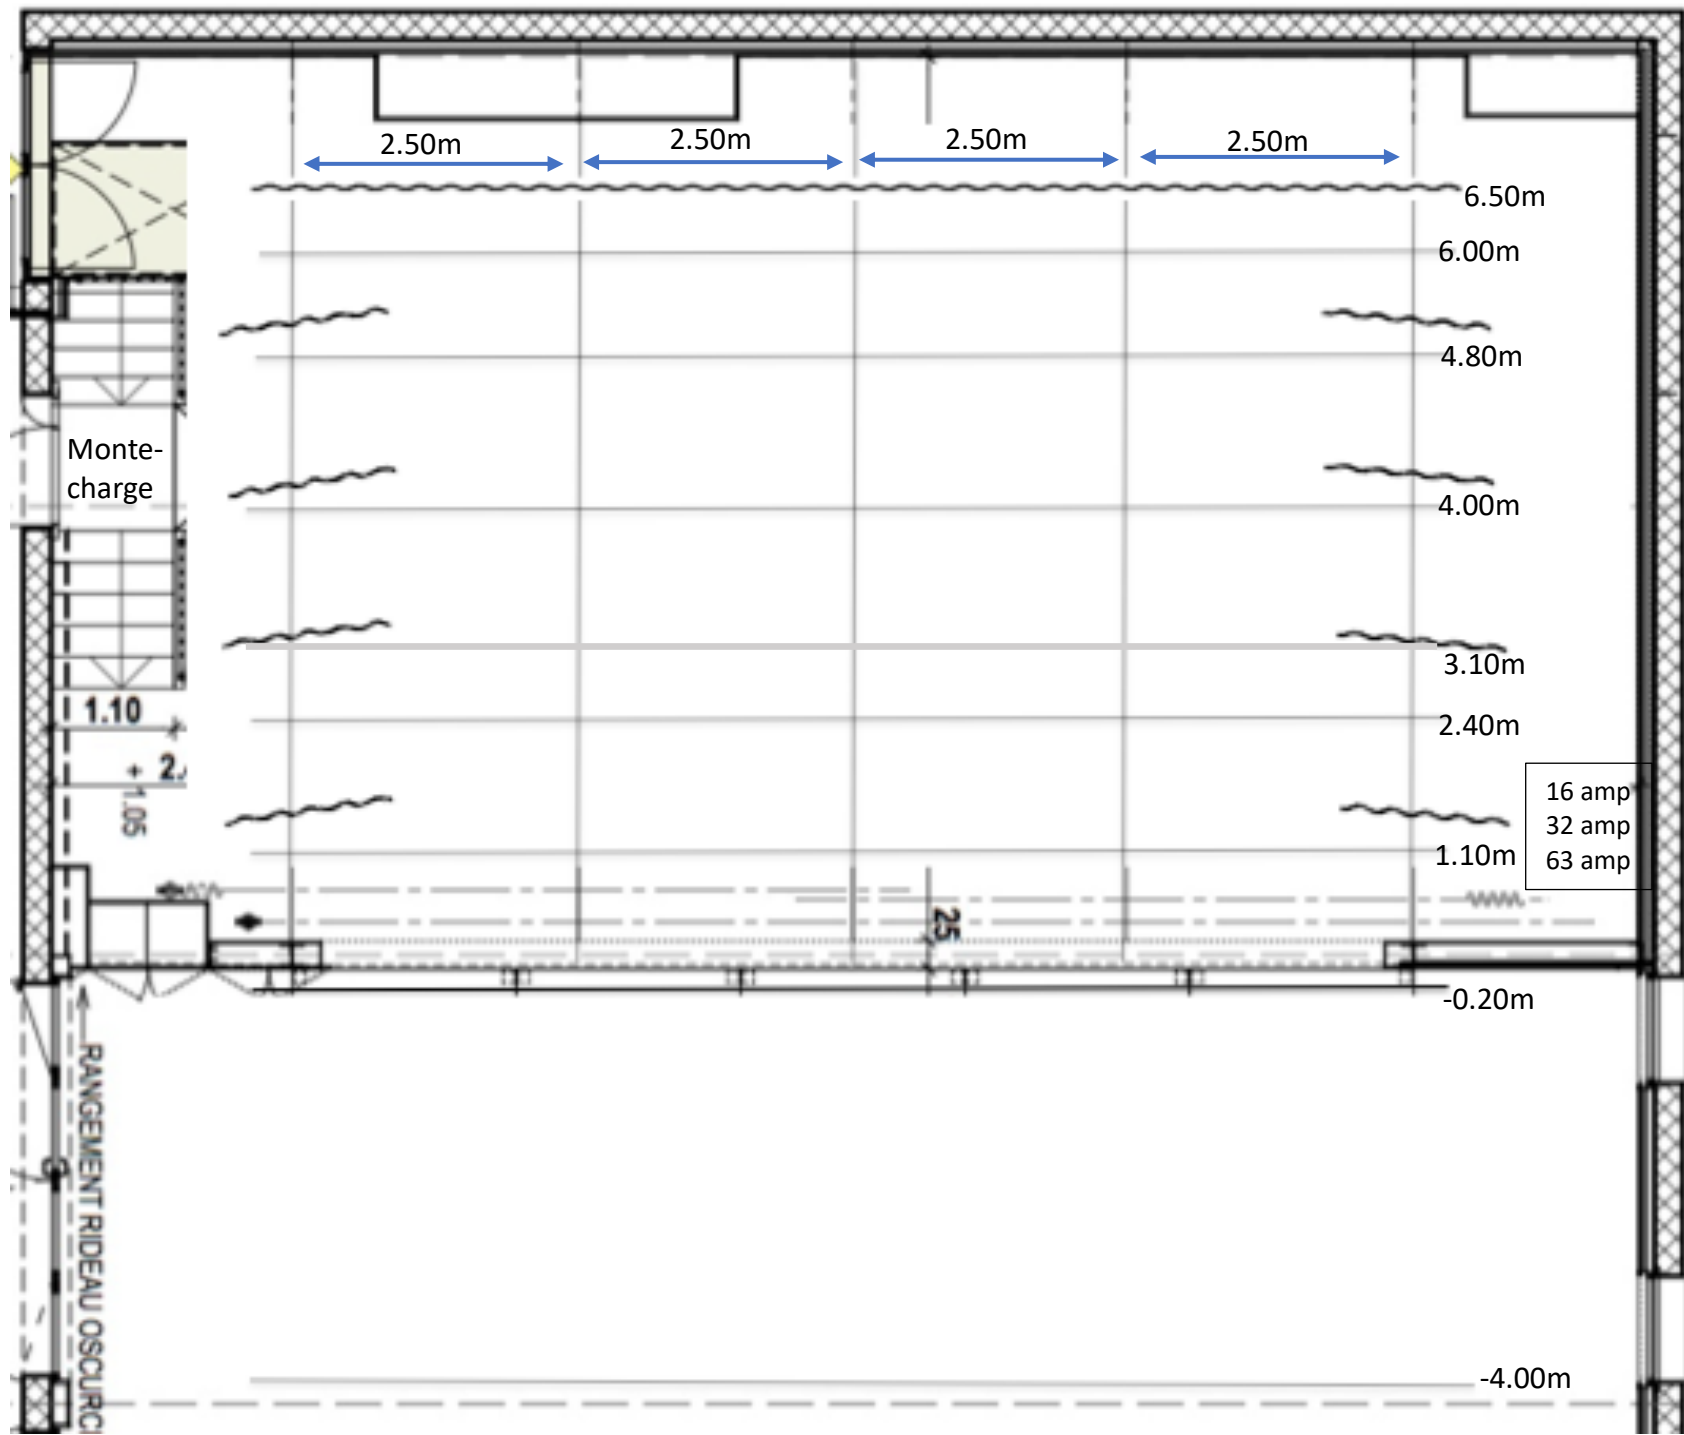

ATRIUM à Vicques

Gril fixe (pont roulant) - hauteur 4.50m

Perche face motorisée